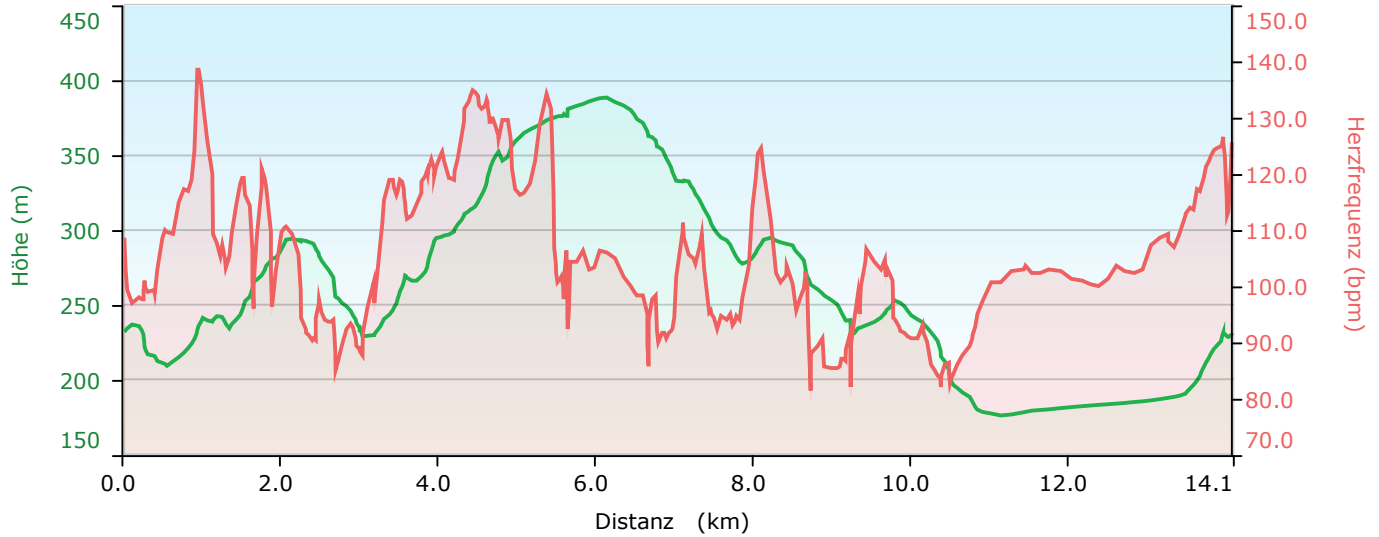

TN MN
 1.0°

Meine Sammlung

01.01.2010

Arnsberg Wfl. Lehrgang Lehrwanderung

Grafik

Statistiken

Übersicht

Punkte: 391 Distanz: 14.1 km Fläche: 6225 qkm

Zeit

Verstrichene Zeit: 6:50:47 Zeit in Fahrt: 3:12:57 Pausenzeit: 3:37:50

Geschwindigkeit

Durchschnitt: 2.1 km/h Durchschnitt in Fahrt: 4.4 km/h Min.: 0 km/h Max.: 25 km/h

Höhe

Min.: 176 m Max.: 389 m Anstieg: 359 m Abstieg: 361 m Neigung: -0.0 %